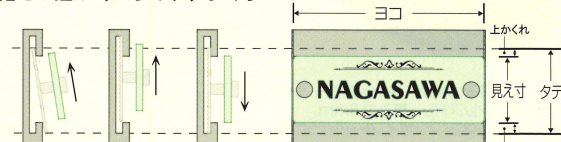

- 上段ベース: ガラスアクリル 厚み: 5mm キャップ: ゴールド
- 下段ベース: ゴールドステンレスHL 厚み: 0.8mm
- 書体: 和文/英字・No.50 ダニエラ/ワンポイント・アイビー

CLM-8

- 上段ベース: ガラスアクリル 厚み: 5mm キャップ: シルバー
- 下段ベース: ブラックステンレスBA 厚み: 0.8mm
- 書体: 和文・No.20 鯨海酔候 / 英字・No.48 ドラコニアン/ワンポイント・クローパー

表札取付図

張り付けタイプ

落とし込み(スライド)タイプ

表札を取り付けるエントランスユニットが、落とし込みやスライドタイプのお客様は、上下かくれ部分寸法に注意してご注文下さい。

注) 印刷のため写真と実際の商品とは色が多少異なる場合があります。