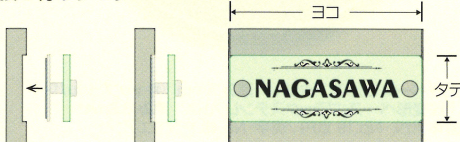

- 上段ベース: ガラスアクリル 厚み: 5mm キャップ: ゴールド
- 下段ベース: ゴールドステンレスHL 厚み: 0.8mm
- 書体: 和文/英字・No.50 ダニエラ/ワンポイント・アイビー

CLM-8

- 上段ベース: ガラスアクリル 厚み: 5mm キャップ: シルバー
- 下段ベース: ブラックステンレスBA 厚み: 0.8mm
- 書体: 和文・No.20 鯨海酔候 / 英字・No.48 ドラコニアン/ワンポイント・クローパー

表札取付図

張り付けタイプ

落とし込み(スライド)タイプ

表札を取り付けるエントランスユニットが、落とし込みやスライドタイプのお客様は、上下かくれ部分寸法に注意してご注文下さい。

注) 印刷のため写真と実際の商品とは色が多少異なる場合があります。